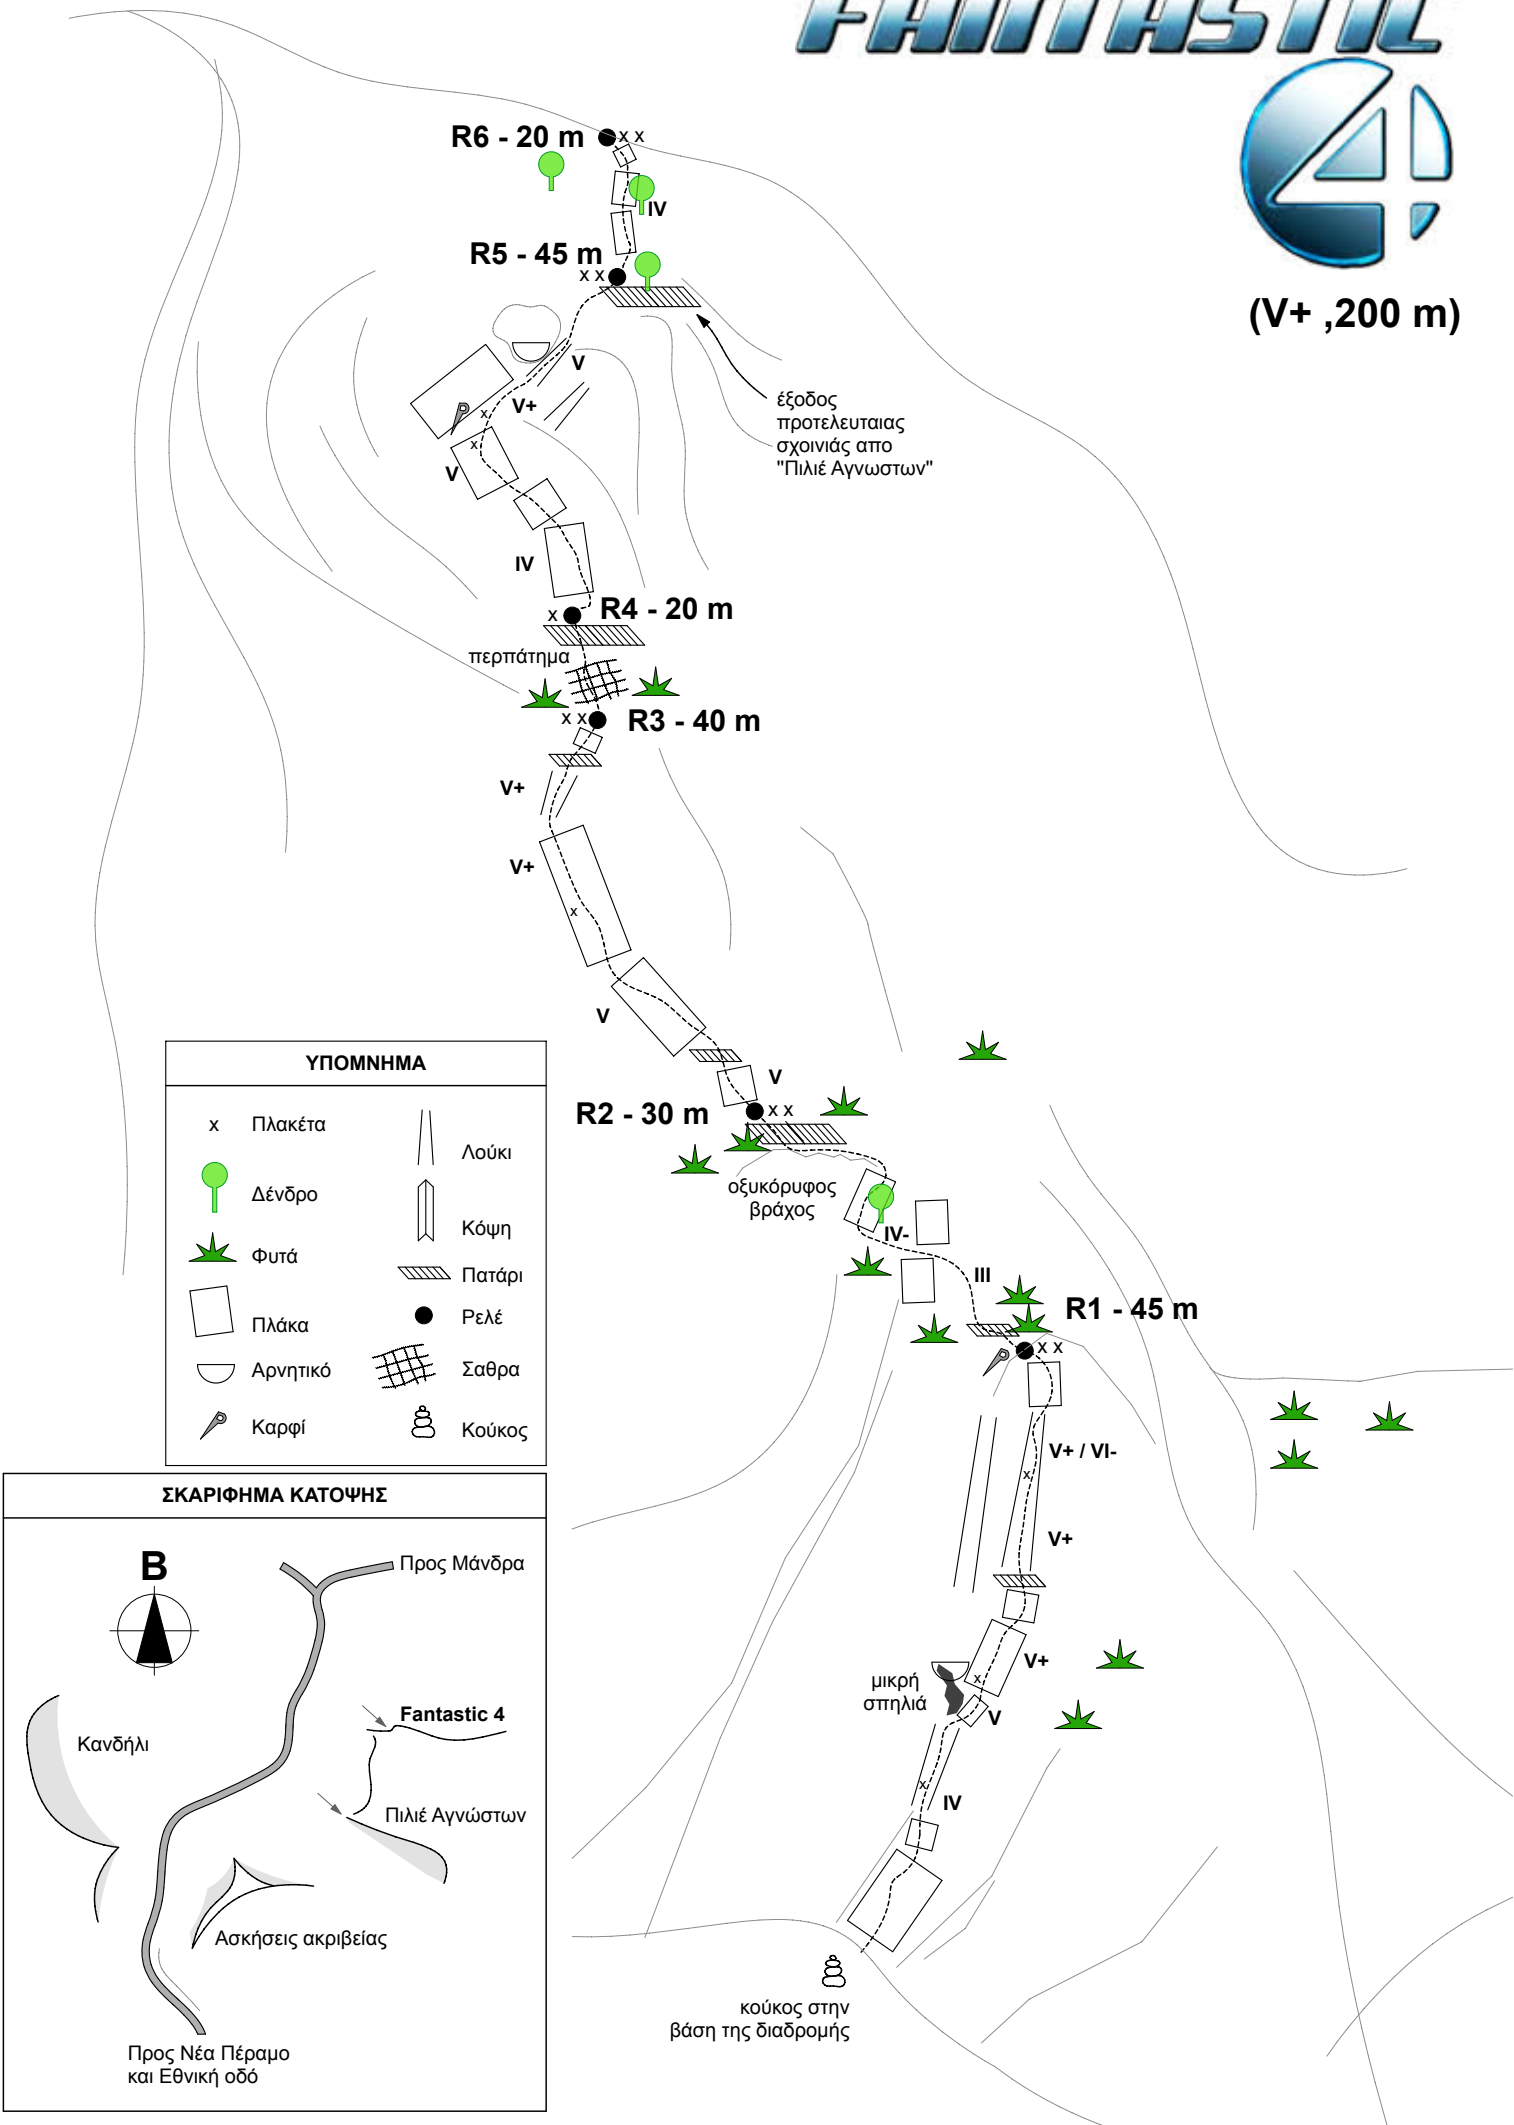

(V+ ,200 m)

ΥΠΟΜΝΗΜΑ

x	Πλακέτα		Λούκι
	Δένδρο		Κόψη
	Φυτά		Πατάρι
	Πλάκα		Ρελέ
	Αρνητικό		Σαθρα
	Καρφί		Κούκος