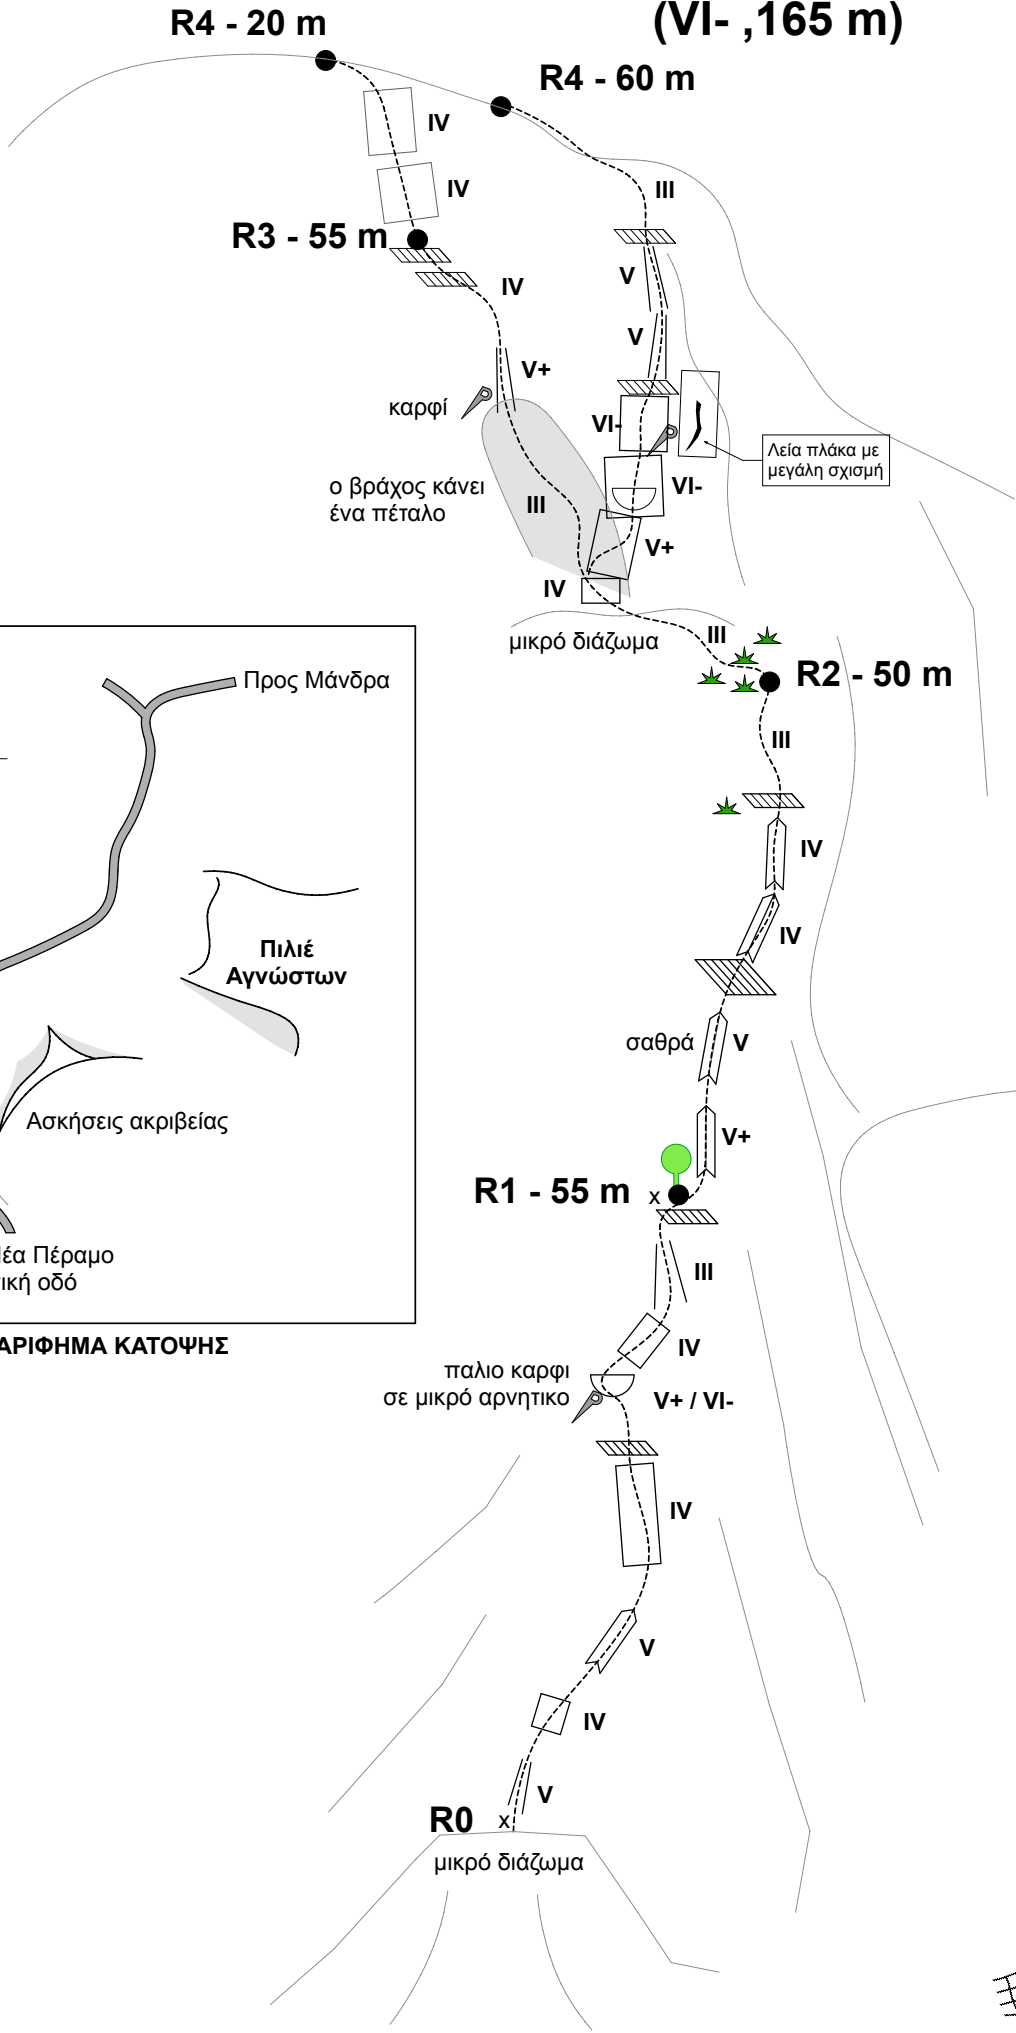

# "ΠΙΛΙΕ ΑΓΝΩΣΤΩΝ"

(V+ ,180 m)

# "ΠΙΛΙΕ ΑΓΝΩΣΤΩΝ direct"

(VI- ,165 m)

- ΥΠΟΜΝΗΜΑ**
- x Πλακέτα
  - Δένδρο
  - ☘ Φυτό
  - Πλάκα
  - ◐ Αρνητικό
  - 🔪 Καρφι
  - 🪜 Λούκι
  - 🪚 Κόψη
  - ▨ Πατάρι
  - Ρελέ
  - ▧ Σαθρα